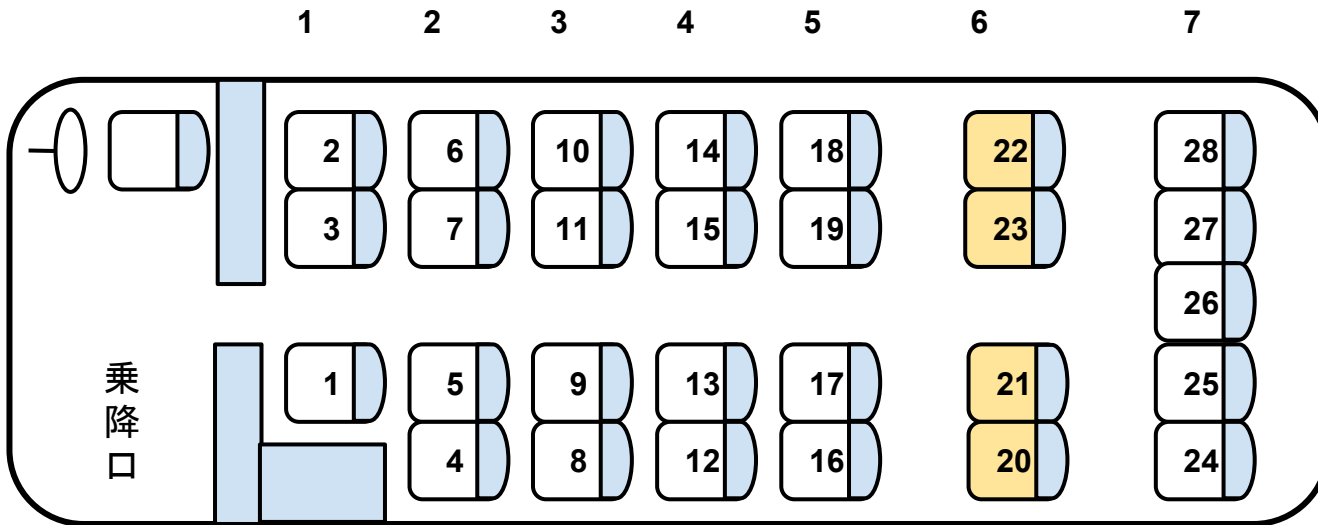

中型サロンバス(すみれ) ■ 全長8m未満 ■ 高速道路／大型車

■ 座席数／28席(サロン9席) ■ 補助席／無し

■ 装 備／DVD・冷蔵庫・カーペット・回転シート

花バス観光