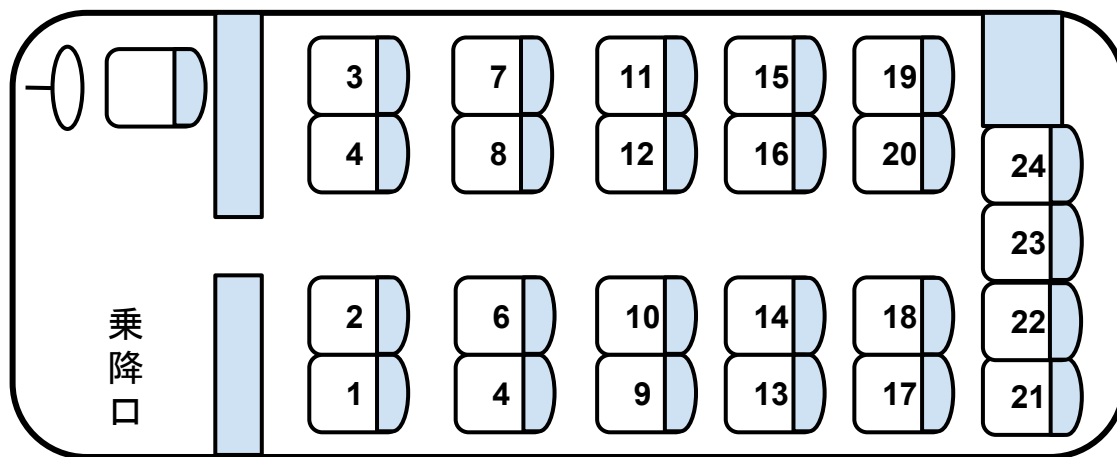

小型バス(しおかぜ) ■ 全長7m未満 ■ 高速道路／中型車

■ 座席数／24席 ■ 補助席／無し

■ 装 備／DVD・冷蔵庫・カーペット

花バス観光