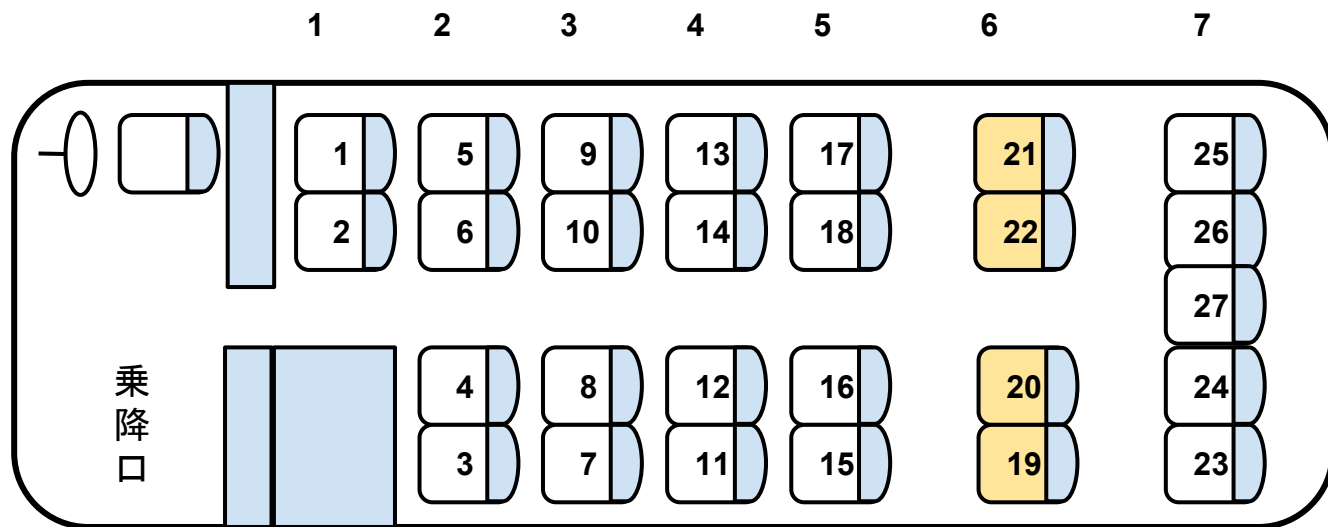

中型サロンバス(ひまわり) ■ 全長8m未満 ■ 高速道路／大型車

■ 座席数／27席(サロン9席) ■ 補助席／無し

■ 装 備／DVD・冷蔵庫・カーペット・回転シート

花バス観光