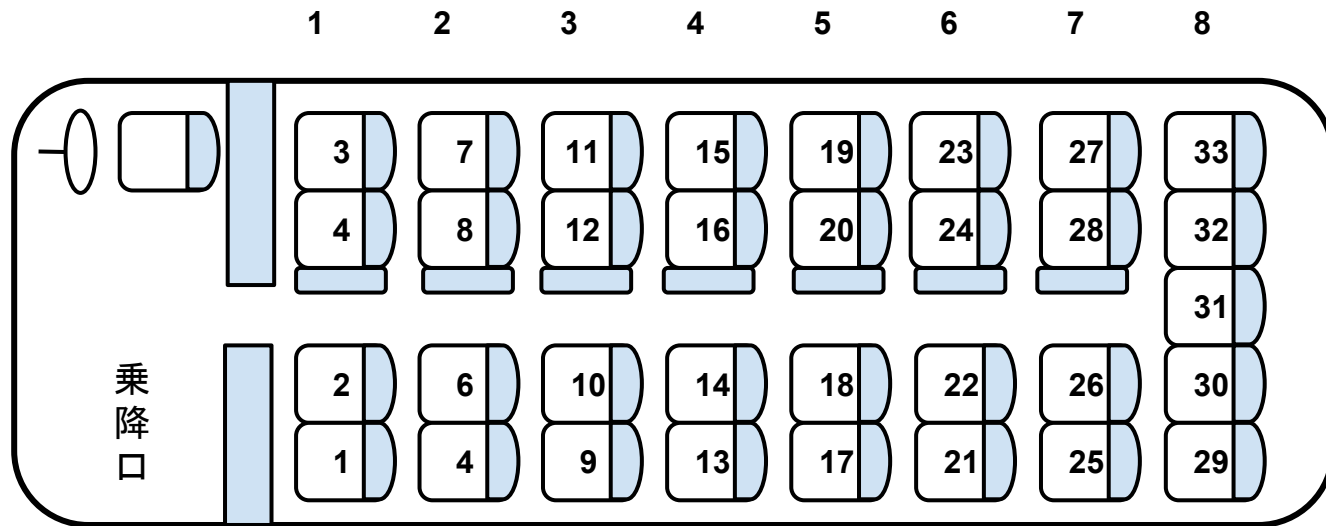

中型バス(ローズ) ■ 全長8m未満 ■ 高速道路/特大車

■ 座席数/33席 ■ 補助席/7席

■ 装 備/DVD・冷蔵庫・カーポット

花バス観光