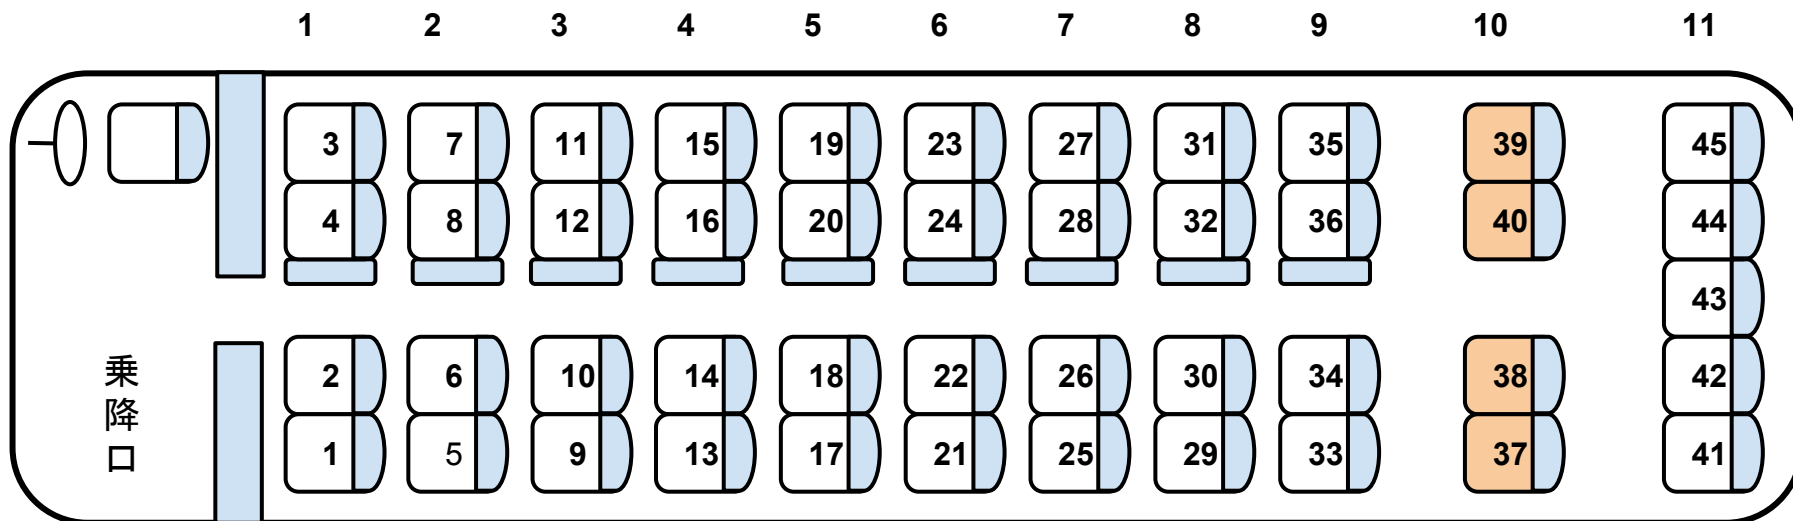

大型サロンバス(あじさい) ■ 全長12m未満 ■ 高速道路/特大車
 中2階ハイデッカー

■ 座席数/45席(サロン9席) ■ 補助席/9席

■ 装 備/DVD・冷蔵庫・カーポット・回転シート

花バス観光