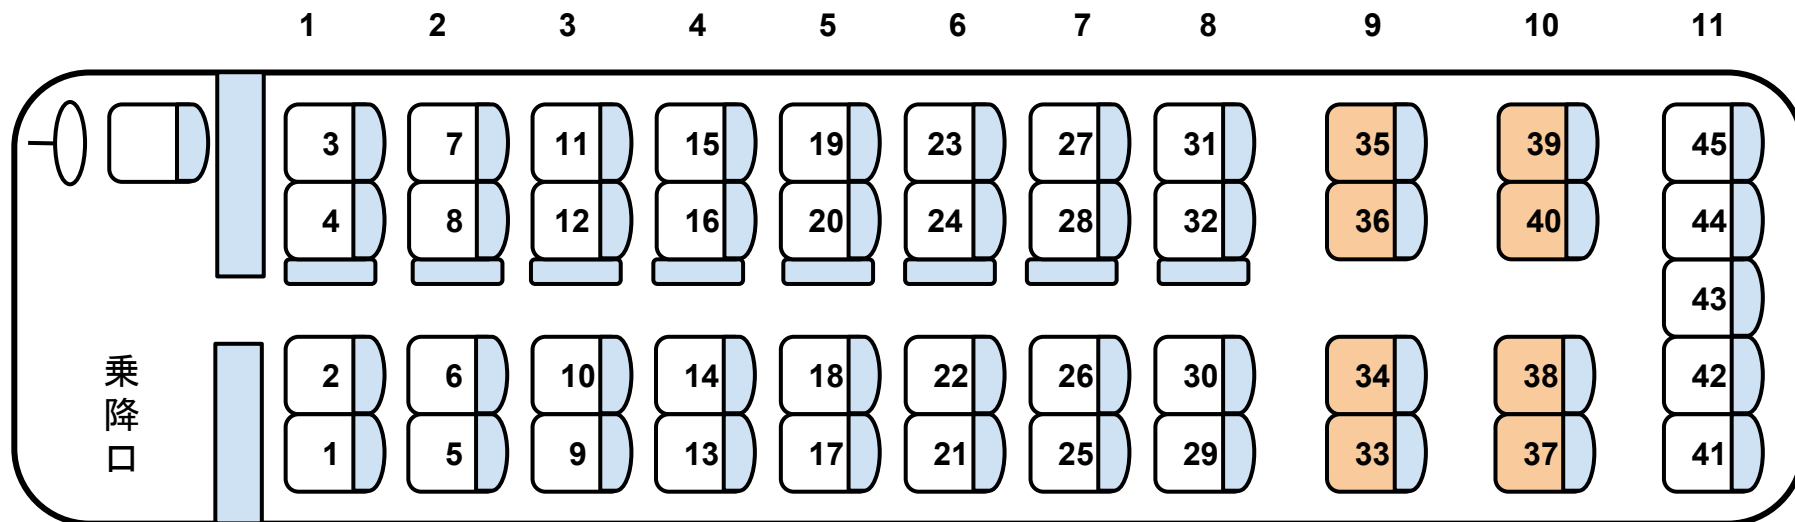

大型サロンバス(さくら) ■ 全長12m未満 ■ 高速道路／特大車
 中2階ハイデッカー

■ 座席数／45席(サロン13席) ■ 補助席／8席

■ 装 備／DVD・冷蔵庫・カーポット・回転シート

花バス観光